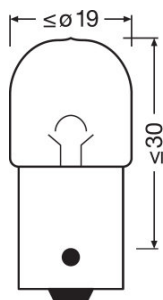

Produkt datablad

Teknisk data

Produktinformasjon

Ordreferanse	5007
Bruk (kategori- og produktsesifikk)	Ekstra lyspære

Elektriske data

Power input	5 W
Nominell spenning	12,0 V
Nominell effekt	5,00 W
Testspenning	13,5 V
Power input tolerance	±10 %

Fotometriske data

Lysstrøm	50 lm
Luminous flux tolerance	±20 %

Mål og vekt

Diameter	16,0 mm
Produktvekt	5,50 g
Lengde	37,5 mm

Levetid

Lifespan B3	350 h
Lifespan Tc	800 h

Ytterligere produktdata

Sokkel (standard betegnelse)	BA15s
------------------------------	-------

Logistikk data

Product kode	Produkt beskrivelse	Forpakkings enhet (stk/enhet)	Dimensjoner (lengde x bredde x høyde)	Volum	Brutto vekt
4050300838427	ORIGINAL R5W		29 mm x 15 mm x 16 mm	0.01 dm ³	6.88 g
4050300525082	ORIGINAL R5W		54 mm x 40 mm x 138 mm	0.30 dm ³	73.00 g
4008321093882	ORIGINAL R5W	NO: VS 50	205 mm x 144 mm x 64 mm	1.89 dm ³	402.00 g
4050300925585	ORIGINAL R5W		95 mm x 70 mm x 18 mm	0.12 dm ³	16.99 g
4008321140319	ORIGINAL R5W	NO: VS 20	189 mm x 104 mm x 103 mm	2.02 dm ³	220.00 g