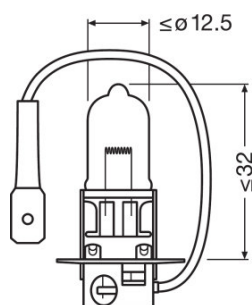

### Mål og vekt

Diameter	11,5 mm
Produktvekt	6,55 g
Lengde	42,0 mm