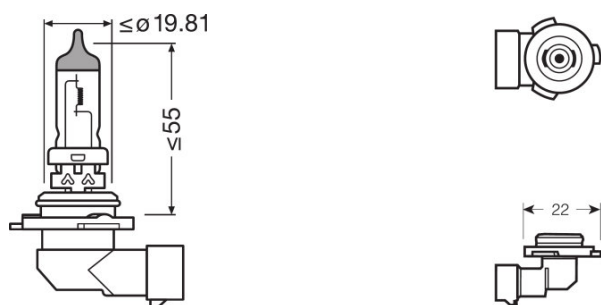

Produkt datablad

Teknisk data

Produktinformasjon

Ordreferanse	9006
Bruk (kategori- og produktspesifikk)	Lyspære til halogen-frontlys

Elektriske data

Power input	62 W ¹⁾
Nominell spenning	12,0 V
Nominell effekt	51,00 W
Testspenning	13,2 V

¹⁾ Maksimum

Fotometriske data

Lysstrøm	1000 lm
Luminous flux tolerance	±15 %

Mål og vekt

Diameter	12,0 mm
Produktvekt	25,50 g
Lengde	80,3 mm

Levetid

Lifespan B3	1200 h
Lifespan Tc	2590 h

Ytterligere produktdata

Logistikk data

Product kode	Produkt beskrivelse	Forpakkings enhet (stk/enhet)	Dimensjoner (lengde x bredde x høyde)	Volum	Brutto vekt
4008321171238	OSRAM ORIGINAL LINE HB4		135 mm x 95 mm x 40 mm	0.51 dm ³	36.39 g
4008321171245	OSRAM ORIGINAL LINE HB4	NO: VS 10	299 mm x 177 mm x 146 mm	7.73 dm ³	436.67 g
4050300012650	OSRAM ORIGINAL LINE HB4		46 mm x 46 mm x 68 mm	0.14 dm ³	35.60 g
4050300722214	OSRAM ORIGINAL LINE HB4		113 mm x 85 mm x 230 mm	2.21 dm ³	331.80 g
4050300722221	OSRAM ORIGINAL LINE HB4	NO: VS 100	485 mm x 160 mm x 250 mm	19.40 dm ³	3173.00 g